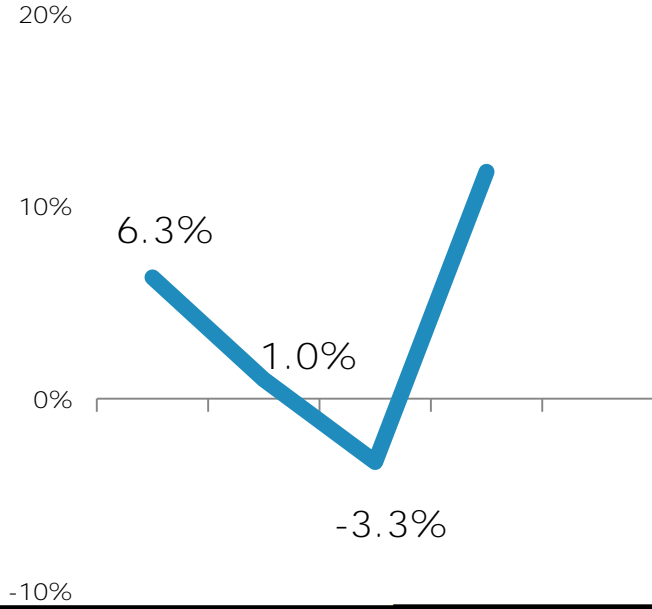

Ø

V. T. B. ãr A. Ø

FPD (0095\$Y!)) R

FPD (E095S/P)) 12.

“

“

“

18!

⊗ ρ † ρ ⊗

''

K] + M 

5 2 

6 €

6€

0
100
R19% 0