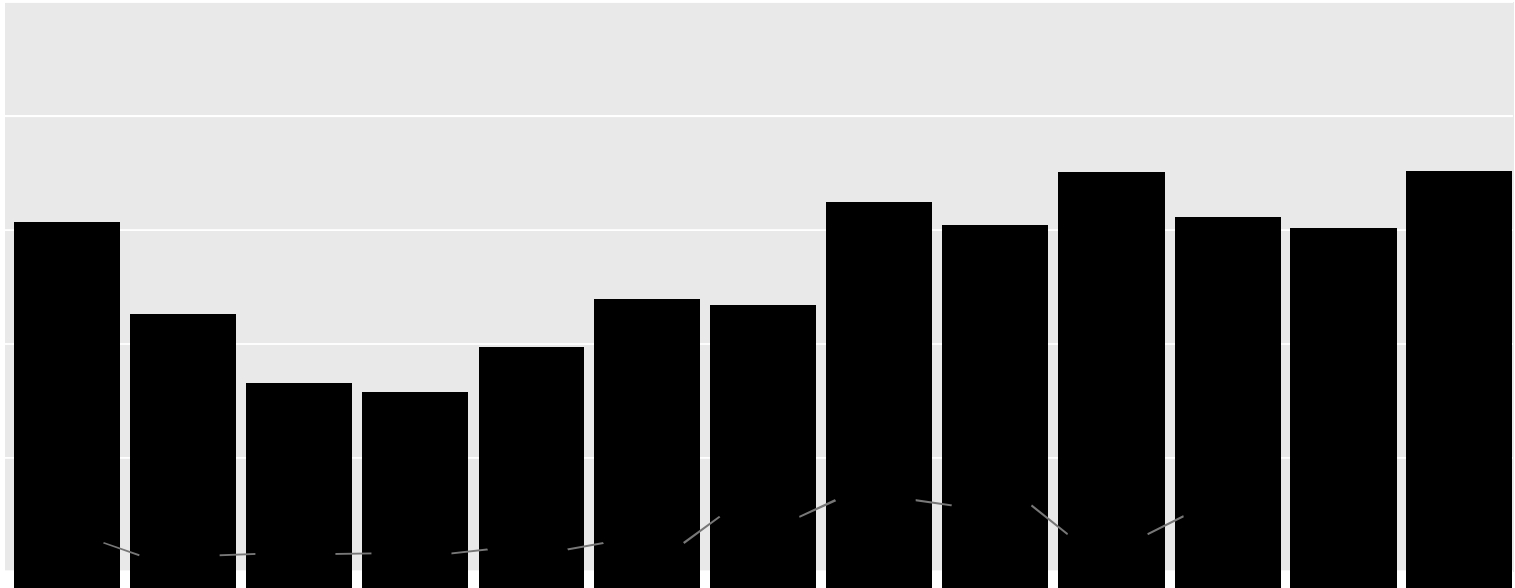

FÈ

ØÚÖ

3• Ž V9x

Category	Item	Value	Unit	Notes
Group 1	Item 1	100	kg	
	Item 2	200	kg	
	Item 3	300	kg	
	Item 4	400	kg	
	Item 5	500	kg	
	Item 6	600	kg	
	Item 7	700	kg	
	Item 8	800	kg	
	Item 9	900	kg	
	Item 10	1000	kg	
Group 2	Item 1	100	kg	
	Item 2	200	kg	
	Item 3	300	kg	
	Item 4	400	kg	
	Item 5	500	kg	
	Item 6	600	kg	
	Item 7	700	kg	
	Item 8	800	kg	
	Item 9	900	kg	
	Item 10	1000	kg	